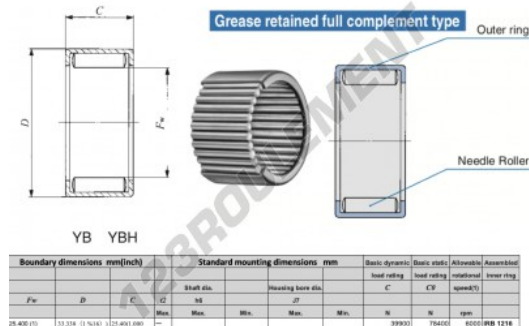

Douille à aiguilles YBH1616-IKO - YBH1616-IKO

<https://www.123roulement.ch/roulement-palier/roulement-aiguilles/douille/ybh1616-iko>

CARACTÉRISTIQUES PRODUIT

| | |
|------------------|---------------|
| Marque | IKO |
| N° Ean13 | 3616060600486 |
| Diam. intérieur | 25.4 mm |
| Diam. extérieur | 33.338 mm |
| Epaisseur | 25.4 mm |
| Vitesse limite | 6000 rpm |
| Charge dynamique | 39.9 kN |
| Charge statique | 78.4 kN |
| Conditionnement | 1 |