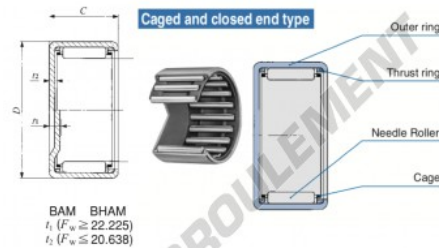

## Douille à aiguilles BHAM1818-IKO - BHAM1818-IKO

<https://www.123roulement.ch/roulement-palier/roulement-aiguilles/douille/bham1818-iko>

Boundary dimensions mm (inch)			Standard mounting dimensions mm			Basic dynamic load rating	Basic static load rating	Allowable speed @10	Assembled inner ring
$F_w$	D	C	J	M	J2	C	CF	rpm	
Min.	Max.	Min.	Max.	Min.	Max.	Min.	Max.	Min.	Max.
28.575 (1.12)	38.100 (1.5)	28.581 (1.13)	3.45 (0.136)	28.842	38.114 (1.5)	34900	56000	13000	—

## CARACTÉRISTIQUES PRODUIT

Marque	IKO
N° Ean13	3616060600493
Diam. intérieur	28.575 mm
Diam. extérieur	38.1 mm
Epaisseur	28.58 mm
Vitesse limite	13000 rpm
Charge dynamique	34.9 kN
Charge statique	56.6 kN
Conditionnement	1