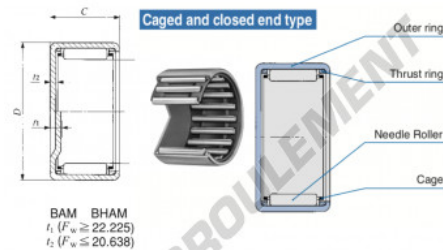

## Douille à aiguilles BHAM1820-IKO - BHAM1820-IKO

<https://www.123roulement.ch/roulement-palier/roulement-aiguilles/douille/bham1820-iko>

Boundary dimensions mm(inch)		Standard mounting dimensions mm		Basic dynamic load rating	Basic static load rating	Abbr. ISO 4465-1	Abbr. ISO 4465-2
<i>P</i>	<i>D</i>	<i>C</i>	<i>H</i>	<i>C</i>	<i>CP</i>	kg(N)	kg(N)
28.875 (1.136)	38.100 (1.500)	31.750 (1.250)	3.4			37100	61100

## CARACTÉRISTIQUES PRODUIT

Marque	IKO
N° Ean13	3616060600516
Diam. intérieur	28.575 mm
Diam. extérieur	38.1 mm
Epaisseur	31.75 mm
Vitesse limite	13000 rpm
Charge dynamique	37.1 kN
Charge statique	61.1 kN
Conditionnement	1