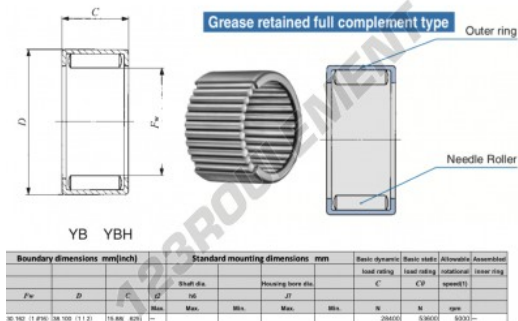

Douille à aiguilles YB1910-IKO - YB1910-IKO

<https://www.123roulement.ch/roulement-palier/roulement-aiguilles/douille/yb1910-iko>

| Boundary dimensions mm(inch) | | Standard mounting dimensions mm | | | | Basic dynamic load rating | Basic static load rating | Allowable rotational speed | Assembly clearance ring |
|------------------------------|----------------|---------------------------------|-------|-----|-------|---------------------------|--------------------------|----------------------------|-------------------------|
| F_w | D | C | D_f | d | d_1 | C | CP | rpm | |
| 35.102 (1.381) | 38.100 (1.500) | 15.880 (0.625) | — | — | — | 28400 | 53000 | 5000 | — |

CARACTÉRISTIQUES PRODUIT

| | |
|------------------|---------------|
| Marque | IKO |
| N° Ean13 | 3616060600554 |
| Diam. intérieur | 30.162 mm |
| Diam. extérieur | 38.1 mm |
| Epaisseur | 15.88 mm |
| Vitesse limite | 5000 rpm |
| Charge dynamique | 28.4 kN |
| Charge statique | 53.6 kN |
| Conditionnement | 1 |