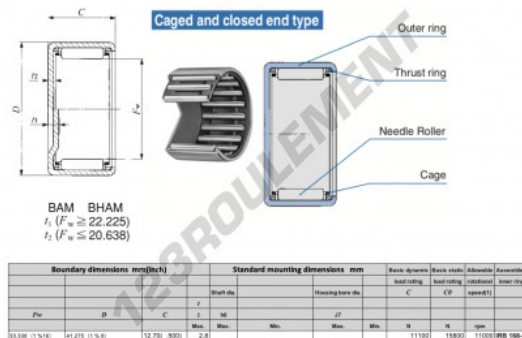

Douille à aiguilles BAM218-IKO - BAM218-IKO

<https://www.123roulement.ch/roulement-palier/roulement-aiguilles/douille/bam218-iko>

CARACTÉRISTIQUES PRODUIT

Marque	IKO
N° Ean13	3616060600561
Diam. intérieur	33.338 mm
Diam. extérieur	41.275 mm
Epaisseur	12.7 mm
Vitesse limite	11000 rpm
Charge dynamique	11.1 kN
Charge statique	15.8 kN
Conditionnement	1