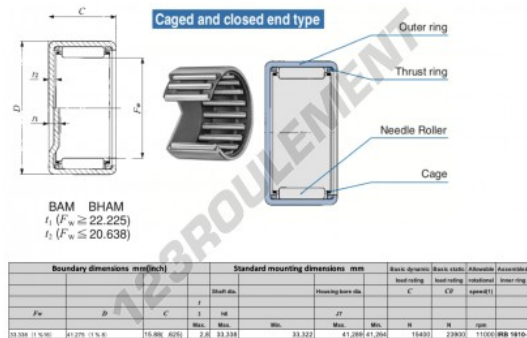

Douille à aiguilles BAM2110-IKO - BAM2110-IKO

<https://www.123roulement.ch/roulement-palier/roulement-aiguilles/douille/bam2110-iko>

CARACTÉRISTIQUES PRODUIT

Marque	IKO
N° Ean13	3616060600578
Diam. intérieur	33.338 mm
Diam. intérieur	1 5/16" inch
Diam. extérieur	41.275 mm
Diam. extérieur	1 5/8" inch
Epaisseur	15.88 mm
Epaisseur	5/8" inch
Vitesse limite	11000 rpm
Charge dynamique	15.4 kN
Charge statique	23.9 kN
Conditionnement	1