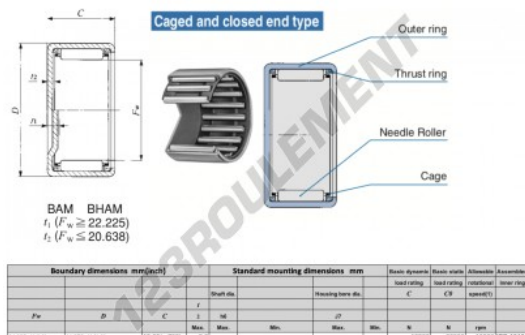

## CARACTÉRISTIQUES PRODUIT

Marque	IKO
N° Ean13	3616060600646
Diam. intérieur	34.925 mm
Diam. extérieur	41.275 mm
Épaisseur	19.05 mm
Vitesse limite	10000 rpm
Charge dynamique	16.9 kN
Charge statique	33.5 kN
Conditionnement	1