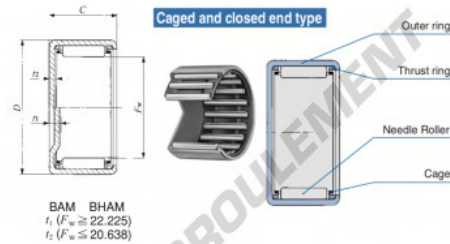

Douille à aiguilles BAM2410-IKO - BAM2410-IKO

<https://www.123roulement.ch/roulement-palier/roulement-aiguilles/douille/bam2410-iko>

Boundary dimensions mm(INCH)				Standard mounting dimensions mm				Basic diameter	Basic width	Shoulder diameter	Shoulder width								
Fw	D	C	J	H	H₁	H₂	H₃	C	C₁	C₂	C₃								
												Min.	Max.	Min.	Max.	Min.	Max.	Min.	Max.
18.000 11.2	47.625 1.8.75	15.881 0.625	2.0																

CARACTÉRISTIQUES PRODUIT

Marque	IKO
N° Ean13	3616060600660
Diam. intérieur	38.1 mm
Diam. intérieur	1 1/2" inch
Diam. extérieur	47.625 mm
Diam. extérieur	1 7/8" inch
Epaisseur	15.88 mm
Epaisseur	5/8" inch
Vitesse limite	9000 rpm
Charge dynamique	17.8 kN
Charge statique	27.1 kN
Conditionnement	1

contact@123roulement.ch

+33 359 36 04 90

CRT4 de Lesquin 60 Rue Du Haut De Sainghin 59273 Fretin FRANCE