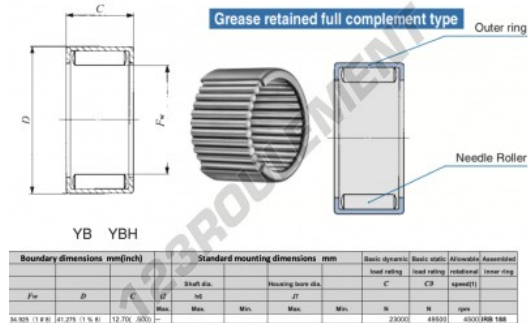

## Douille à aiguilles YB228-IKO - YB228-IKO

<https://www.123roulement.ch/roulement-palier/roulement-aiguilles/douille/yb228-iko>

### CARACTÉRISTIQUES PRODUIT

|                  |               |
|------------------|---------------|
| Marque           | IKO           |
| N° Ean13         | 3616060600691 |
| Diam. intérieur  | 34.925 mm     |
| Diam. intérieur  | 1 3/8" inch   |
| Diam. extérieur  | 41.275 mm     |
| Diam. extérieur  | 1 5/8" inch   |
| Epaisseur        | 12.7 mm       |
| Epaisseur        | 1/2" inch     |
| Vitesse limite   | 4500 rpm      |
| Charge dynamique | 23 kN         |
| Charge statique  | 49.5 kN       |
| Conditionnement  | 1             |