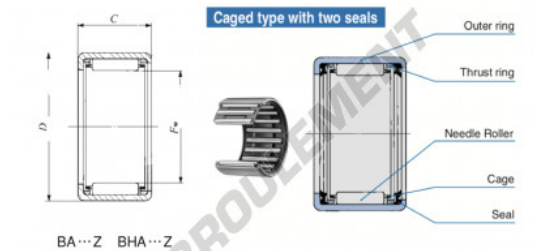

## Douille à aiguilles BHA228-Z-IKO - BHA228-Z-IKO

<https://www.123roulement.ch/roulement-palier/roulement-aiguilles/douille/bha228-z-iko>

Boundary dimensions mm(inch)			Standard mounting dimensions mm				Basic dynamic load rating	Basic static load rating	Minimum rotational speed(r/min)	Maximum rotational speed(r/min)
Pin	D	C	d2	d	d1	C	C1	CP	CP	
34 805	11.8125 (468.118)	12.751 (502)	5.4	Max.	Min.	Max.	Min.	14100	18800	10000 (R5 188)

## CARACTÉRISTIQUES PRODUIT

Marque	IKO
N° Ean13	3616060600752
Diam. intérieur	34.925 mm
Diam. extérieur	44.45 mm
Épaisseur	12.7 mm
Vitesse limite	10000 rpm
Charge dynamique	14.1 kN
Charge statique	18.8 kN
Conditionnement	1