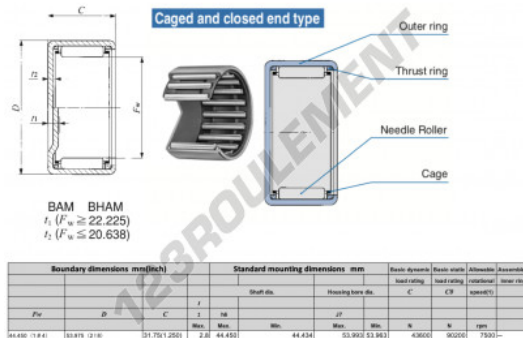

Douille à aiguilles BAM2820-IKO - BAM2820-IKO

<https://www.123roulement.ch/roulement-palier/roulement-aiguilles/douille/bam2820-iko>

CARACTÉRISTIQUES PRODUIT

Marque	IKO
N° Ean13	3616060600790
Diam. intérieur	44.45 mm
Diam. intérieur	1 3/4" inch
Diam. extérieur	53.975 mm
Diam. extérieur	2 1/8" inch
Epaisseur	31.75 mm
Epaisseur	1 1/4" inch
Vitesse limite	7500 rpm
Charge dynamique	43.6 kN
Charge statique	90.2 kN
Conditionnement	1