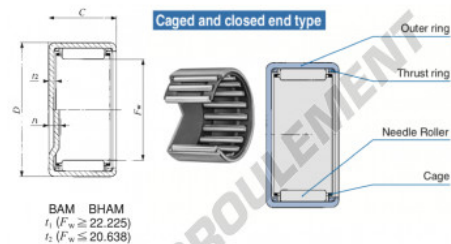

Douille à aiguilles BAM3612-IKO - BAM3612-IKO

<https://www.123roulement.ch/roulement-palier/roulement-aiguilles/douille/bam3612-iko>

Boundary dimensions mm(INCH)				Standard mounting dimensions mm				Inner race	Outer race	Shoulder	Shoulder
Fw	D	C	t	Shaft dia.		Housing bore dia.		Lead rating	Lead rating	Shoulder	Shoulder
				Min.	Max.	Min.	Max.	C	CF	Shoulder	Shoulder
37.150 (1.46)	66.675 (2.625)	19.050 (0.750)	2.41								

CARACTÉRISTIQUES PRODUIT

Marque	IKO
N° Ean13	3616060600998
Diam. intérieur	57.15 mm
Diam. extérieur	66.675 mm
Epaisseur	19.05 mm
Vitesse limite	5000 rpm
Charge dynamique	28.5 kN
Charge statique	56.7 kN
Conditionnement	1