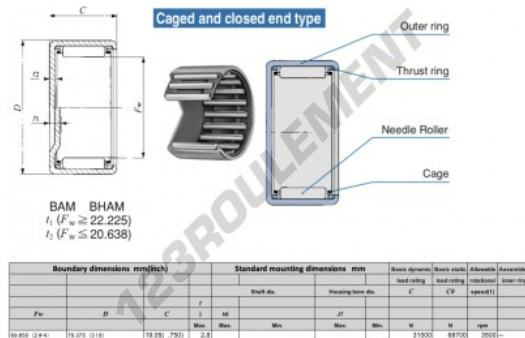

Douille à aiguilles BAM4412-IKO - BAM4412-IKO

<https://www.123roulement.ch/roulement-palier/roulement-aiguilles/douille/bam4412-iko>

CARACTÉRISTIQUES PRODUIT

Marque	IKO
N° Ean13	3616060601056
Diam. intérieur	69.85 mm
Diam. extérieur	79.375 mm
Epaisseur	19.05 mm
Vitesse limite	3500 rpm
Charge dynamique	31.5 kN
Charge statique	68.7 kN
Conditionnement	1