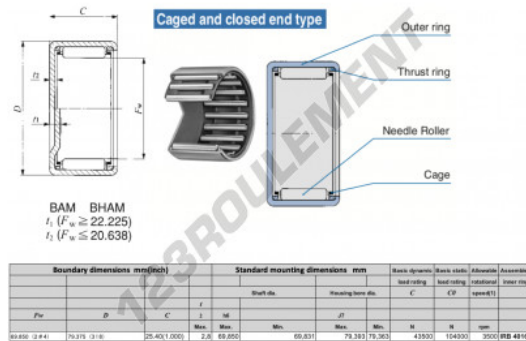

## Douille à aiguilles BAM4416-IKO - BAM4416-IKO

<https://www.123roulement.ch/roulement-palier/roulement-aiguilles/douille/bam4416-iko>

## CARACTÉRISTIQUES PRODUIT

Marque	IKO
N° Ean13	3616060601063
Diam. intérieur	69.85 mm
Diam. extérieur	79.375 mm
Epaisseur	25.4 mm
Vitesse limite	3500 rpm
Charge dynamique	43.5 kN
Charge statique	104 kN
Conditionnement	1