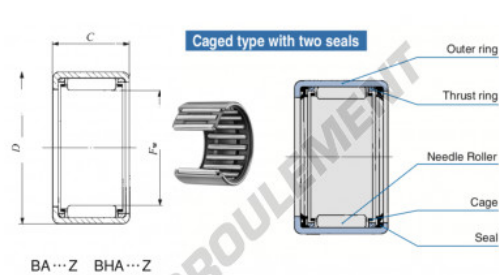

Douille à aiguilles BA166-Z-IKO - BA166-Z-IKO

<https://www.123roulement.ch/roulement-palier/roulement-aiguilles/douille/ba166-z-iko>

Boundary dimensions mm(inch)			Standard mounting dimensions mm				Basic dynamic	Basic static	Allowable	Assembled
F_w	D	C	d_2	h_6	Housing bore dia.	load rating	load rating	rotational	inner ring	
			Max.	Min.	Max.	Min.	N	N	rpm	
25.400 (1.0)	31.750 (1.25)	9.520 (0.375)	2.4				6010	8120	15000	

CARACTÉRISTIQUES PRODUIT

Marque	IKO
N° Ean13	3616060601148
Diam. intérieur	25.4 mm
Diam. extérieur	31.75 mm
Epaisseur	9.52 mm
Vitesse limite	15000 rpm
Charge dynamique	6.01 kN
Charge statique	8.02 kN
Conditionnement	1