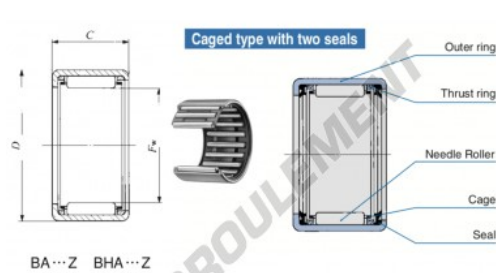

Douille à aiguilles BA168-Z-IKO - BA168-Z-IKO

<https://www.123roulement.ch/roulement-palier/roulement-aiguilles/douille/ba168-z-iko>

Boundary dimensions mm(inch)			Standard mounting dimensions mm				Basic dynamic load rating	Basic static load rating	Allowable rotational speed ⁽¹⁾	Assembled inner ring
P_{10}	D	C	d_2	b_6	JT	C	C^*			
			Max.	Min.	Max.	Min.	N	N	rpm	
25.400	1 31.750 (1 1/4)	12.700 (.500)	2.8				6240	12000	15000	IRB

CARACTÉRISTIQUES PRODUIT

Marque	IKO
N° Ean13	3616060601162
Diam. intérieur	25.4 mm
Diam. extérieur	31.75 mm
Epaisseur	12.7 mm
Vitesse limite	15000 rpm
Charge dynamique	8.24 kN
Charge statique	12000 kN
Conditionnement	1