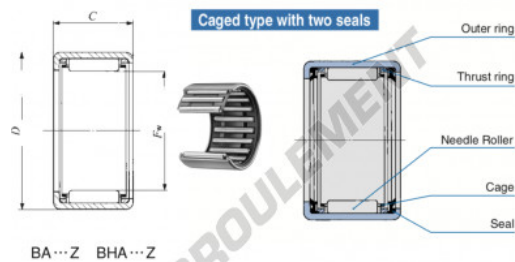

Douille à aiguilles BA1612-Z-IKO - BA1612-Z-IKO

<https://www.123roulement.ch/roulement-palier/roulement-aiguilles/douille/ba1612-z-iko>

Boundary dimensions mm(inch)			Standard mounting dimensions mm				Basic dynamic load rating	Basic static load rating	Allowable rotational speed ⁽¹⁾	Assembled inner ring
<i>F_w</i>	<i>D</i>	<i>C</i>	<i>G</i>	<i>h₆</i>	<i>H₇</i>	<i>C</i>	<i>C₀</i>	rpm		
25.400 (1.0118)	31.750 (1.2496)	19.050 (0.7500)	2.8	Max.	Min.	Max.	Min.	14200	24300	15000 (RB 1212)

CARACTÉRISTIQUES PRODUIT

Marque	IKO
N° Ean13	3616060601186
Diam. intérieur	25.4 mm
Diam. extérieur	31.75 mm
Epaisseur	19.05 mm
Vitesse limite	15000 rpm
Charge dynamique	14.2 kN
Charge statique	24.3 kN
Conditionnement	1