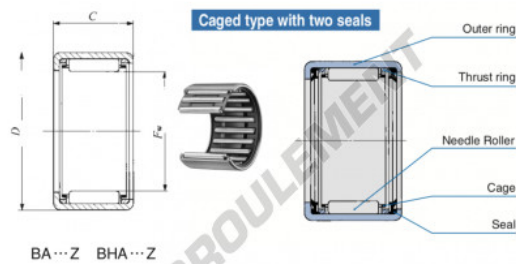

Douille à aiguilles BA1620-Z-IKO - BA1620-Z-IKO

<https://www.123roulement.ch/roulement-palier/roulement-aiguilles/douille/ba1620-z-iko>

Boundary dimensions mm(inch)			Standard mounting dimensions mm				Basic dynamic	Basic static	Allowable	Assemble
F_w	D	C	d	h_1	H	d_f	load rating	load rating	rotational	inner ring
			Max.	Max.	Min.	Max.	Min.	N	N	rpm
25.400 (1.0)	31.750 (1.250)	31.751 (1.250)	2.6					24400	48500	15000 (IRB 1220)

CARACTÉRISTIQUES PRODUIT

Marque	IKO
N° Ean13	3616060601216
Diam. intérieur	25.4 mm
Diam. extérieur	31.75 mm
Epaisseur	31.75 mm
Vitesse limite	15000 rpm
Charge dynamique	24.4 kN
Charge statique	48.5 kN
Conditionnement	1