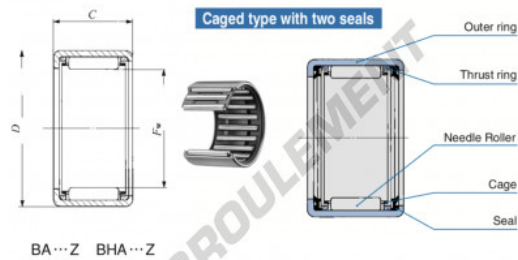

Douille à aiguilles BA188-Z-IKO - BA188-Z-IKO

<https://www.123roulement.ch/roulement-palier/roulement-aiguilles/douille/ba188-z-iko>

Boundary dimensions mm(inch)			Standard mounting dimensions mm				Basic dynamic	Basic static	Allowed	Assembled	
F_w	D	C	d_2	ht	JT	load rating	load rating	rotational	inner ring		
			Max.	Max.	Min.	Max.	Min.	N	N		
28.575	(1.134.925 (1 # 8))	12.70	.500	2.8				8680	13400	13000	IRB

CARACTÉRISTIQUES PRODUIT

Marque	IKO
N° Ean13	3616060601254
Diam. intérieur	28.575 mm
Diam. extérieur	34.925 mm
Epaisseur	12.7 mm
Vitesse limite	13000 rpm
Charge dynamique	8.68 kN
Charge statique	13.4 kN
Conditionnement	1