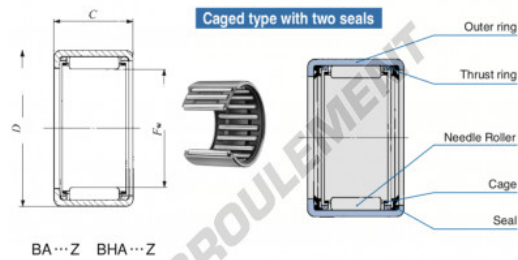

Douille à aiguilles BA1916-Z-IKO - BA1916-Z-IKO

<https://www.123roulement.ch/roulement-palier/roulement-aiguilles/douille/ba1916-z-iko>

BA...Z BHA...Z

Boundary dimensions mm(inch)			Standard mounting dimensions mm				Basic dynamic load rating	Basic static load rating	Allowable rotational speed ⁽¹⁾	Assembled inner ring
F_w	D	C	d_2	d_1		d_1	C	C_0	rpm	
			Max.	Max.	Min.	Max.	Min.	N	N	
30.162 (1.1870)	38.100 (1.5000)	25.40 (1.0000)	2.8	30.162	30.146	38.114	38.089	25800	45300	12000

CARACTÉRISTIQUES PRODUIT

Marque	IKO
N° Ean13	3616060601308
Diam. intérieur	30.162 mm
Diam. intérieur	1 3/16" inch
Diam. extérieur	38.1 mm
Diam. extérieur	1 1/2" inch
Epaisseur	25.4 mm
Epaisseur	1" inch
Vitesse limite	12000 rpm
Charge dynamique	25.8 kN
Charge statique	45.3 kN
Conditionnement	1