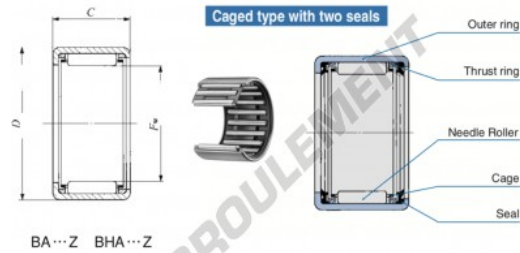

Douille à aiguilles BA208-Z-IKO - BA208-Z-IKO

<https://www.123roulement.ch/roulement-palier/roulement-aiguilles/douille/ba208-z-iko>

BA...Z BHA...Z

Boundary dimensions mm(inch)			Standard mounting dimensions mm				Basic dynamic load rating		Basic static load rating		Assembled rotational speed	
F_w	D	C	d_2	d_4	Housing bore dia. d_1	C'	C''	N	N_0	rpm	linear ring	
37.790	11.4	38.100	11.2	12.70	500	2.8		9100	14700	12000	RB 188	

CARACTÉRISTIQUES PRODUIT

Marque	IKO
N° Ean13	3616060601315
Diam. intérieur	31.75 mm
Diam. extérieur	38.1 mm
Epaisseur	12.7 mm
Vitesse limite	12000 rpm
Charge dynamique	9.1 kN
Charge statique	14.7 kN
Conditionnement	1