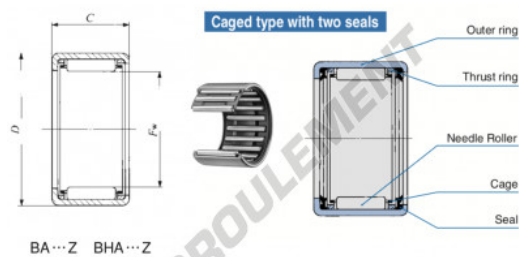

Douille à aiguilles BA2010-Z-IKO - BA2010-Z-IKO

<https://www.123roulement.ch/roulement-palier/roulement-aiguilles/douille/ba2010-z-iko>

Boundary dimensions mm(inch)			Standard mounting dimensions mm				Basic dynamic load rating	Basic static load rating	Allowable rotational speed(1)	Assembled inner ring
P_{10}	D	C	d_2	h_6	J_7	C	C_0	rpm		
	Max.	Max.	Max.	Min.	Max.	Min.	N	N		
11.750 (1 1/4)	38.100 (1 1/2)	15.88 (5/8)	2.8					12000	22200	12000(RB 1619)

CARACTÉRISTIQUES PRODUIT

Marque	IKO
N° Ean13	3616060601322
Diam. intérieur	31.75 mm
Diam. intérieur	1 1/4" inch
Diam. extérieur	38.1 mm
Diam. extérieur	1 1/2" inch
Epaisseur	15.88 mm
Epaisseur	5/8" inch
Vitesse limite	12000 rpm
Charge dynamique	12.5 kN
Charge statique	22.2 kN
Conditionnement	1