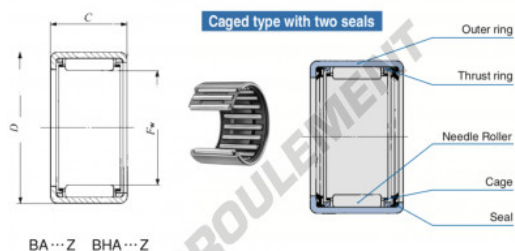

Douille à aiguilles BA2016-Z-IKO - BA2016-Z-IKO

<https://www.123roulement.ch/roulement-palier/roulement-aiguilles/douille/ba2016-z-iko>

Boundary dimensions mm(inch)			Standard mounting dimensions mm				Basic dynamic	Basic static	Allowable	Assembled
F_w	D	C	t_2	t_6	Housing bore dia.		load rating	load rating	rotational	inner ring
			Max	Max	Max	Min	C	C_0	speed(r)	
11.790 (1.14)	38.100 (1.12)	25.40 (1.000)	2.8				21500	44300	12000	RB 1616

CARACTÉRISTIQUES PRODUIT

Marque	IKO
N° Ean13	3616060601346
Diam. intérieur	31.75 mm
Diam. extérieur	38.1 mm
Epaisseur	25.4 mm
Vitesse limite	12000 rpm
Charge dynamique	21.5 kN
Charge statique	44.3 kN
Conditionnement	1