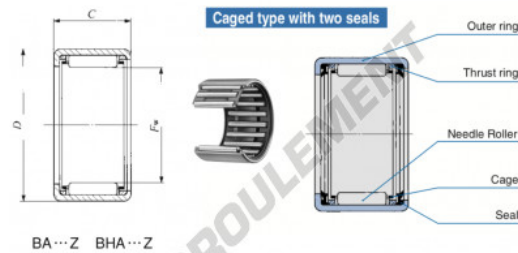

## Douille à aiguilles BA218-Z-IKO - BA218-Z-IKO

<https://www.123roulement.ch/roulement-palier/roulement-aiguilles/douille/ba218-z-iko>

Boundary dimensions mm(inch)			Standard mounting dimensions mm				Basic dynamic load rating	Basic static load rating	Allowable rotational speed(l)	Assembled inner ring
$F_w$	$D$	$C$	$d_2$	$H_1$	$J_1$	$C$	$C_0$			
			Min.	Max.	Min.	Max.	Min.	rpm		
33.338 (1 1/4)	41.275 (1 5/8)	12.750 (500)	2.0					11000	15800	

### CARACTÉRISTIQUES PRODUIT

Marque	IKO
N° Ean13	3616060601360
Diam. intérieur	33.338 mm
Diam. intérieur	1 5/16" inch
Diam. extérieur	41.275 mm
Diam. extérieur	1 5/8" inch
Epaisseur	12.7 mm
Epaisseur	1/2" inch
Vitesse limite	11000 rpm
Charge dynamique	11.1 kN
Charge statique	15.8 kN
Conditionnement	1