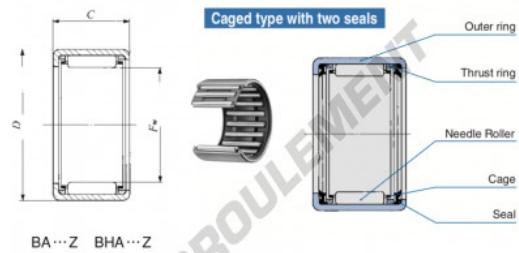

Douille à aiguilles BA2414-Z-IKO - BA2414-Z-IKO

<https://www.123roulement.ch/roulement-palier/roulement-aiguilles/douille/ba2414-z-iko>

Boundary dimensions mm(inch)			Standard mounting dimensions mm				Basic dynamic load rating	Basic static load rating	Allowable rotational speed ⁽¹⁾	Assembled inner ring
F_w	D	C	d_1	d_2	d_3	d_4	C	C_0	rpm	
34 100 (1 1/2)	47.625 (1 7/8)	22.22 (0.875)	Min.	Max.	Min.	Max.	Min.	Max.	9000	
									RB 2014	

CARACTÉRISTIQUES PRODUIT

Marque	IKO
N° Ean13	3616060601452
Diam. intérieur	38.1 mm
Diam. intérieur	1 1/2" inch
Diam. extérieur	47.625 mm
Diam. extérieur	1 7/8" inch
Epaisseur	22.22 mm
Epaisseur	0.875" inch
Vitesse limite	9000 rpm
Charge dynamique	26.7 kN
Charge statique	45.6 kN
Conditionnement	1