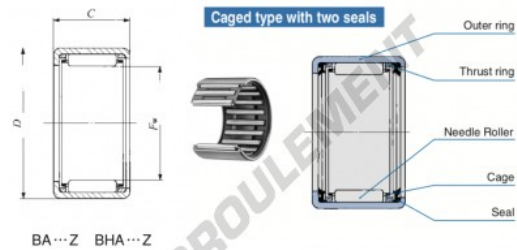

Douille à aiguilles BA268-Z-IKO - BA268-Z-IKO

<https://www.123roulement.ch/roulement-palier/roulement-aiguilles/douille/ba268-z-iko>

Boundary dimensions mm(tech)			Standard mounting dimensions mm				Basic dynamic load rating	Basic static load rating	Allowable rotational speed(l)	Assembled inner ring
F_w	D	C	d2	h6	H7	Housing bore dia.	C	C9	rpm	
41.275	14	41.275	12.7	h6	H7	Max.	Min.	13700	19800	8000

CARACTÉRISTIQUES PRODUIT

Marque	IKO
N° Ean13	3616060601483
Diam. intérieur	41.275 mm
Diam. extérieur	50.8 mm
Epaisseur	12.7 mm
Vitesse limite	8000 rpm
Charge dynamique	13.7 kN
Charge statique	19.8 kN
Conditionnement	1