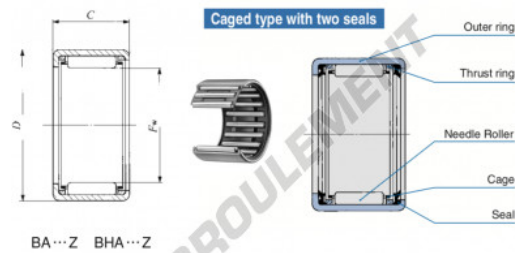

Douille à aiguilles BA2610-Z-IKO - BA2610-Z-IKO

<https://www.123roulement.ch/roulement-palier/roulement-aiguilles/douille/ba2610-z-iko>

Boundary dimensions mm(inch)			Standard mounting dimensions mm				Basic dynamic	Basic static	Allowable	Assembled
<i>F_w</i>	<i>D</i>	<i>C</i>	<i>d</i>	<i>H₁₅</i>	<i>J₇</i>	load rating	load rating	rotational	inner ring	
			Max.	Min.	Max.	Min.	N	N	rpm	
41.275 (1 5/8)	50.8 (2)	15.88 (5/8)	Max.	Min.	Max.	Min.	18900	30000	8000 (4B Z218)	

CARACTÉRISTIQUES PRODUIT

Marque	IKO
N° Ean13	3616060601490
Diam. intérieur	41.275 mm
Diam. extérieur	50.8 mm
Epaisseur	15.88 mm
Vitesse limite	8000 rpm
Charge dynamique	18.9 kN
Charge statique	30 kN
Conditionnement	1