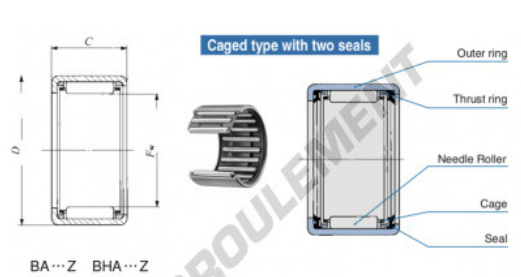

Douille à aiguilles BA3010-Z-IKO - BA3010-Z-IKO

<https://www.123roulement.ch/roulement-palier/roulement-aiguilles/douille/ba3010-z-iko>

Boundary dimensions mm[inch]		Standard mounting dimensions mm				Basic dynamic load rating	Basic static load rating	Allowable rotational speed ⁽¹⁾	Assembled inner ring
F_w	D	ϕ	d	d_1	Housing bore dia.	C	C_0	rpm	
47.625 (1.8 8/32)	57.150 (2 1/4)	15.880 (.625)	2.0		Min. Max.	Min. Max.	N	N	rpm
							20300	34500	7000 (RB 2419-1)

CARACTÉRISTIQUES PRODUIT

Marque	IKO
N° Ean13	3616060601551
Diam. intérieur	47.625 mm
Diam. extérieur	57.15 mm
Epaisseur	15.88 mm
Vitesse limite	7000 rpm
Charge dynamique	20.3 kN
Charge statique	34.5 kN
Conditionnement	1