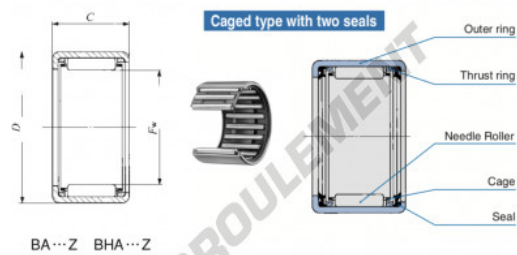

Douille à aiguilles BA3016-Z-IKO - BA3016-Z-IKO

<https://www.123roulement.ch/roulement-palier/roulement-aiguilles/douille/ba3016-z-iko>

Boundary dimensions mm(inch)			Standard mounting dimensions mm				Basic dynamic load rating		Basic static load rating		Allowable rotational speed(1)		Assembled inner ring	
F_w	D	C	c_2	h_6	JT	C	C_0	N	N_0	N	N_0	rpm	rpm	rpm
47.625 (1.8 9/16)	57.15 (2.2 5/8)	25.40 (1.000)	2.8					35400	70600	7000	—			

CARACTÉRISTIQUES PRODUIT

Marque	IKO
N° Ean13	3616060601568
Diam. intérieur	47.625 mm
Diam. extérieur	57.15 mm
Epaisseur	25.4 mm
Vitesse limite	7000 rpm
Charge dynamique	35.4 kN
Charge statique	70.6 kN
Conditionnement	1