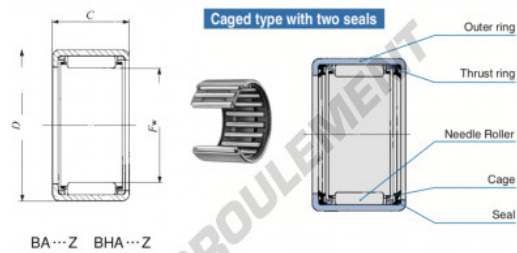

## Douille à aiguilles BA3016-Z-IKO - BA3016-Z-IKO

<https://www.123roulement.ch/roulement-palier/roulement-aiguilles/douille/ba3016-z-iko>

Boundary dimensions mm(inch)			Standard mounting dimensions mm				Basic dynamic load rating		Basic static load rating		Allowable rotational speed(1)		Assembled inner ring	
$F_w$	$D$	$C$	$c_2$	$h_6$	$JT$	$C$		$C_0$		rpm		rpm		
			Min.	Max.	Min.	Min.	N	N	N	N				
47.625 (1.8 9/16)	57.15 (2.25)	25.4 (1.000)	2.8						95400	70400	7000	—		

## CARACTÉRISTIQUES PRODUIT

Marque	IKO
N° Ean13	3616060601568
Diam. intérieur	47.625 mm
Diam. extérieur	57.15 mm
Epaisseur	25.4 mm
Vitesse limite	7000 rpm
Charge dynamique	35.4 kN
Charge statique	70.6 kN
Conditionnement	1