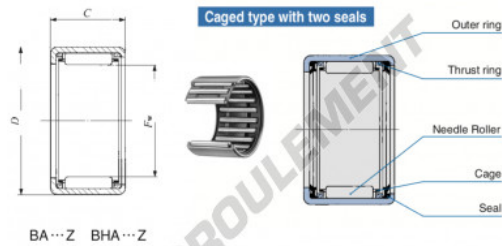

Douille à aiguilles BA3216-Z-IKO - BA3216-Z-IKO

<https://www.123roulement.ch/roulement-palier/roulement-aiguilles/douille/ba3216-z-iko>

Boundary dimensions mm(inch)			Standard mounting dimensions mm				Basic dynamic load rating	Basic static load rating	Allowable rotational speed	Assembled inner ring
F_w	D	C	Start dia.	End dia.	Mounting bore dia.	C	C_0	rpm		
	Max.	Max.	Min.	Max.	Min.	N	N			
50.800 (2)	60.325 (2.4 # 6)	25.40 (1.000)	2.6			37100	76500	6000	RB 2818	

CARACTÉRISTIQUES PRODUIT

Marque	IKO
N° Ean13	3616060601582
Diam. intérieur	50.8 mm
Diam. extérieur	60.325 mm
Épaisseur	25.4 mm
Vitesse limite	6000 rpm
Charge dynamique	37.1 kN
Charge statique	76.5 kN
Conditionnement	1