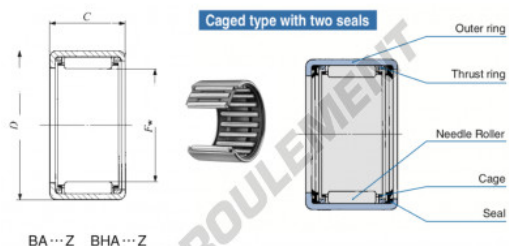

Douille à aiguilles BA3220-Z-IKO - BA3220-Z-IKO

<https://www.123roulement.ch/roulement-palier/roulement-aiguilles/douille/ba3220-z-iko>

Boundary dimensions mm(inch)			Standard mounting dimensions mm				Basic dynamic load rating	Basic static load rating	Allowable rotational speed ⁽¹⁾	Assembled inner ring
F_w	D	C	d	H	J	C'	C_0			
50.800 (2)	60.325 (2 #8)	31.75 (1.250)	2.8							
			Max.	Max.	Min.	Max.	Min.	N	N	
								rpm	IRB 2720	

CARACTÉRISTIQUES PRODUIT

Marque	IKO
N° Ean13	3616060601599
Diam. intérieur	50.8 mm
Diam. extérieur	60.325 mm
Epaisseur	31.75 mm
Vitesse limite	6000 rpm
Poids	128 g
Charge dynamique	46.6 kN
Charge statique	102 kN
Conditionnement	-
Norme	Sans norme