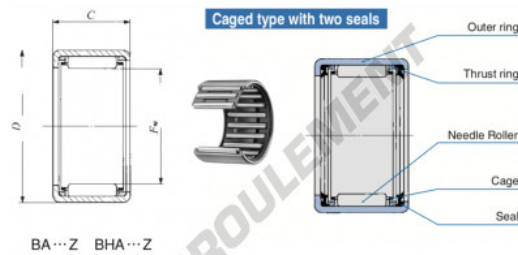

## Douille à aiguilles BA3416-Z-IKO - BA3416-Z-IKO

<https://www.123roulement.ch/roulement-palier/roulement-aiguilles/douille/ba3416-z-iko>

Boundary dimensions mm(inch)		Standard mounting dimensions mm				Basic dynamic load rating	Basic static load rating	Allowable rotational speed	Assembled inner ring
$F_w$	$D$	$C$	$d_2$	$H_0$	$JT$	$C$	$C_0$	rpm	
53.975 (2.12)	63.500 (2.5)	25.400 (1.000)	2.0	53.975	53.996	38700	62500	5500	RB 3618

## CARACTÉRISTIQUES PRODUIT

Marque	IKO
N° Ean13	3616060601629
Diam. intérieur	53.975 mm
Diam. extérieur	63.5 mm
Epaisseur	25.4 mm
Vitesse limite	5500 rpm
Charge dynamique	38.7 kN
Charge statique	82.5 kN
Conditionnement	1