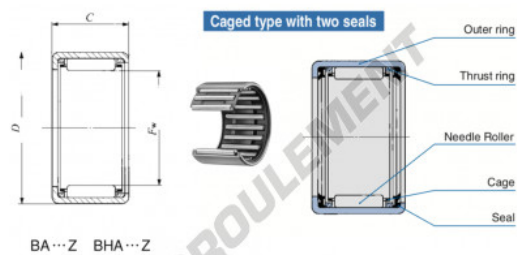

Douille à aiguilles BA4410-Z-IKO - BA4410-Z-IKO

<https://www.123roulement.ch/roulement-palier/roulement-aiguilles/douille/ba4410-z-iko>

BA...Z BHA...Z

Boundary dimensions mm(inch)			Standard mounting dimensions mm				Basic dynamic load rating	Basic static load rating	Allowable rotational speed(T)	Assembled inner ring
F_w	D	ψ	d_1	h_1	J	C	C_0			
			Max.	Min.	Max.	Min.	II	II	rpm	
69.850 (2.748)	79.375 (3.125)	15.886 (0.625)	2.8					25000	50600	3500

CARACTÉRISTIQUES PRODUIT

Marque	IKO
N° Ean13	3616060601650
Diam. intérieur	69.85 mm
Diam. extérieur	79.375 mm
Épaisseur	15.88 mm
Vitesse limite	3500 rpm
Charge dynamique	25 kN
Charge statique	50.8 kN
Conditionnement	1