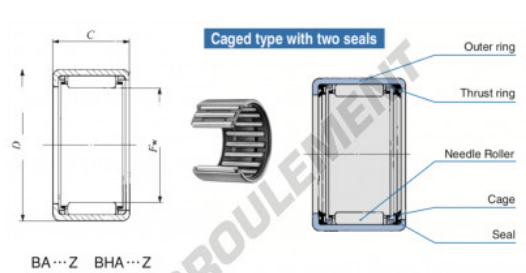

## Douille à aiguilles BA4420-Z-IKO - BA4420-Z-IKO

<https://www.123roulement.ch/roulement-palier/roulement-aiguilles/douille/ba4420-z-iko>

Boundary dimensions mm(inch)			Standard mounting dimensions mm				Basic dynamic load rating		Basic static load rating		Allowable relative speed		Assembled inner ring	
$F_w$	$D$	$C$	$d_2$	$d_6$	$d_7$		$C$	$C_0$	rpm					
09.850	12.84	79.375	31.75	1.250	2.8	Max.	Min.	Max.	Min.	54600	139000	3500	RB 4028	

## CARACTÉRISTIQUES PRODUIT

Marque	IKO
N° Ean13	3616060601681
Diam. intérieur	69.85 mm
Diam. extérieur	79.375 mm
Epaisseur	31.75 mm
Vitesse limite	3500 rpm
Charge dynamique	54.6 kN
Charge statique	139 kN
Conditionnement	1