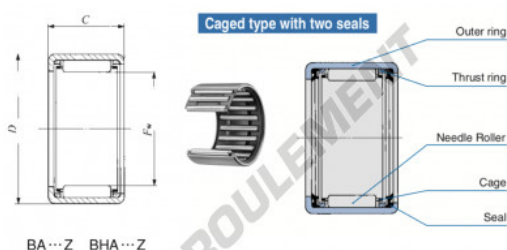

Douille à aiguilles BA55-Z-IKO - BA55-Z-IKO

<https://www.123roulement.ch/roulement-palier/roulement-aiguilles/douille/ba55-z-iko>

Boundary dimensions mm(inch)			Standard mounting dimensions mm				Basic dynamic load rating	Basic static load rating	Allowable rotational speed(r/min)	Assembled inner ring
F_w	D	\varnothing	d	H	H_1	C	C_0			
			Min.	Max.	Min.	Min.	N	N	rpm	
7.888 (1/8)	12.700 (1/2)	7.920 (3/16)					1800	1560	45000	

CARACTÉRISTIQUES PRODUIT

Marque	IKO
N° Ean13	3616060601711
Diam. intérieur	7.938 mm
Diam. intérieur	5/16" inch
Diam. extérieur	12.7 mm
Diam. extérieur	1/2" inch
Epaisseur	7.92 mm
Epaisseur	0.312" inch
Vitesse limite	45000 rpm
Poids	3 g
Charge dynamique	1.88 kN
Charge statique	1.56 kN
Conditionnement	1