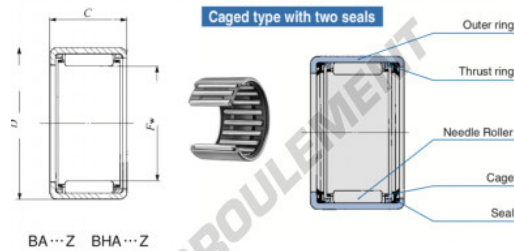

Douille à aiguilles BA56-Z-IKO - BA56-Z-IKO

<https://www.123roulement.ch/roulement-palier/roulement-aiguilles/douille/ba56-z-iko>

Boundary dimensions mm(inch)			Standard mounting dimensions mm				Basic dynamic load rating	Basic static load rating	Allowable rotational speed(1)	Assembled inner ring
F_w	D	C	d	b_1	d_1	d_2	C	C_0	rpm	
7.938 (1/4)	12.700 (1/2)	9.52 (3/8)	Min.	Min.	Max.	Min.	N	N	45000	
							2620	2390	—	

CARACTÉRISTIQUES PRODUIT

Marque	IKO
N° Ean13	3616060601728
Diam. intérieur	7.938 mm
Diam. extérieur	12.7 mm
Epaisseur	9.52 mm
Vitesse limite	45000 rpm
Charge dynamique	2.62 kN
Charge statique	2.39 kN
Conditionnement	1