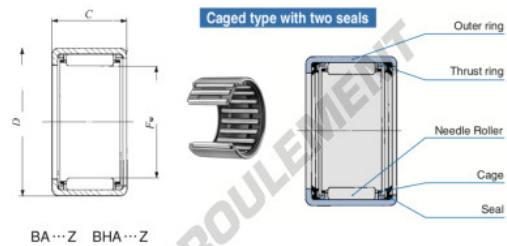

Douille à aiguilles BA68-Z-IKO - BA68-Z-IKO

<https://www.123roulement.ch/roulement-palier/roulement-aiguilles/douille/ba68-z-iko>

BA...Z BHA...Z

Boundary dimensions mm(inch)			Standard mounting dimensions mm			Basic dynamic load rating	Basic static load rating	Allowable speed	Assembled inner ring	Assembled outer ring
F_w	D	C	d_2	d_1	d_3	C	C_0	rpm		
9.525 (3/8)	14.288 (1/2)	12.7 (1/2)	9.525	9.525	14.288	14.288	4.19	4000		

CARACTÉRISTIQUES PRODUIT

Marque	IKO
N° Ean13	3616060601773
Diam. intérieur	9.525 mm
Diam. extérieur	14.288 mm
Epaisseur	12.7 mm
Vitesse limite	40000 rpm
Charge dynamique	4.19 kN
Charge statique	4.56 kN
Conditionnement	1