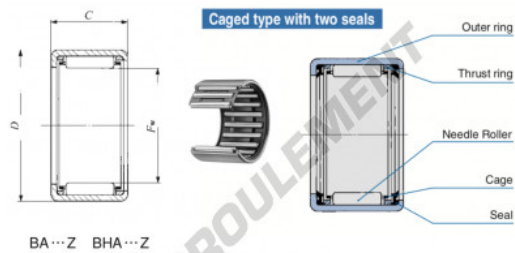

Douille à aiguilles BA69-Z-IKO - BA69-Z-IKO

<https://www.123roulement.ch/roulement-palier/roulement-aiguilles/douille/ba69-z-iko>

BA...Z BHA...Z

Boundary dimensions mm(inch)			Standard mounting dimensions mm				Basic dynamic load rating	Basic static load rating	Allowable rotational speed(r)	Assembled inner ring
F_w	D	C	d_2	d_3	d_4	d_5	C'	C''		
			Max.	Min.	Max.	Min.	Min.	Min.	rpm	
9.525 (3/8)	14.288 (1/2)	14.271 (5/8)	1				4940	5630	40000	

CARACTÉRISTIQUES PRODUIT

Marque	IKO
N° Ean13	3616060601780
Diam. intérieur	9.525 mm
Diam. extérieur	14.288 mm
Epaisseur	14.27 mm
Vitesse limite	40000 rpm
Charge dynamique	4.94 kN
Charge statique	5.63 kN
Conditionnement	1