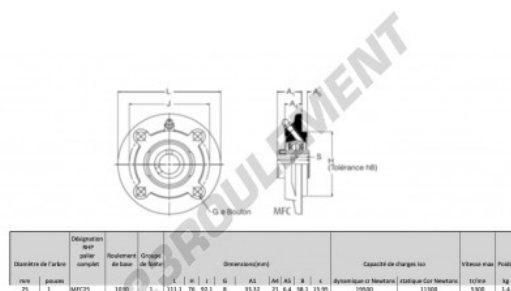

Palier - 4 fixations MFC25-RHP - MFC25-RHP

<https://www.123roulement.ch/roulement-palier/paliers/palier-fonte-4/mfc25-rhp>

CARACTÉRISTIQUES PRODUIT

Marque	RHP
N° Ean13	747023008650
Diamètre de l'arbre	25 mm
Nb de fixation	4
Serrage	vis de blocage
Entraxe de fixation	92.1 mm
Vitesse limite	5300 rpm
Matière	fonte
Poids	1400 g
Charge dynamique	19.5 kN
Charge statique	11.3 kN
Conditionnement	1
Norme	Sans norme