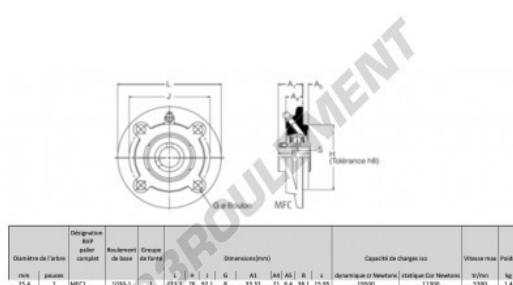

## Palier - 4 fixations MFC1-RHP - MFC1-RHP

<https://www.123roulement.ch/roulement-palier/paliers/palier-fonte-4/mfc1-rhp>

### CARACTÉRISTIQUES PRODUIT

Marque	RHP
N° Ean13	3616060602527
Diamètre de l'arbre	25 mm
Nb de fixation	4
Serrage	vis de blocage
Entraxe de fixation	92.1 mm
Vitesse limite	5300 rpm
Matière	fonte
Poids	1400 g
Charge dynamique	19.5 kN
Charge statique	11.3 kN
Conditionnement	1
Norme	Sans norme