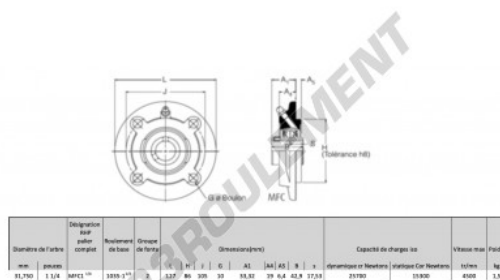

Palier - 4 fixations MFC1-1-4-RHP - MFC1-1-4-RHP

<https://www.123roulement.ch/roulement-palier/paliers/palier-fonte-4/mfc1-1-4-rhp>

CARACTÉRISTIQUES PRODUIT

Marque	RHP
N° Ean13	3616060602565
Diamètre de l'arbre	31.75 mm
Nb de fixation	4
Serrage	vis de blocage
Entraxe de fixation	105 mm
Vitesse limite	4500 rpm
Matière	fonte
Poids	1500 g
Charge dynamique	25.7 kN
Charge statique	15.3 kN
Conditionnement	1