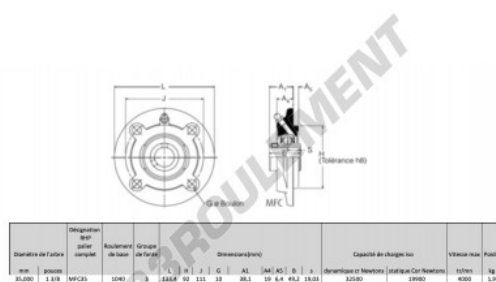

Palier - 4 fixations MFC35-RHP - MFC35-RHP

<https://www.123roulement.ch/roulement-palier/paliers/palier-fonte-4/mfc35-rhp>

CARACTÉRISTIQUES PRODUIT

Marque	RHP
N° Ean13	747023008766
Diamètre de l'arbre	35 mm
Nb de fixation	4
Serrage	vis de blocage
Entraxe de fixation	111 mm
Vitesse limite	4000 rpm
Matière	fonte
Poids	1900 g
Charge dynamique	32.5 kN
Charge statique	19.9 kN
Conditionnement	1
Norme	Sans norme