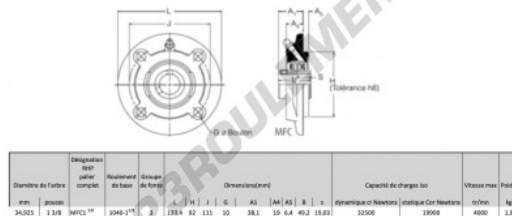

Palier - 4 fixations MFC1-3-8-RHP - MFC1-3-8-RHP

<https://www.123roulement.ch/roulement-palier/paliers/palier-fonte-4/mfc1-3-8-rhp>

CARACTÉRISTIQUES PRODUIT

Marque	RHP
N° Ean13	3616060602589
Diamètre de l'arbre	34.925 mm
Nb de fixation	4
Serrage	vis de blocage
Entraxe de fixation	111 mm
Vitesse limite	4000 rpm
Matière	fonte
Poids	1900 g
Charge dynamique	32.5 kN
Charge statique	19.9 kN
Conditionnement	1