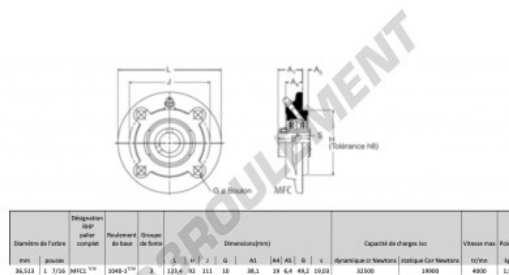

Palier - 4 fixations
MFC1-7-16-RHP - MFC1-7-16-RHP

<https://www.123roulement.ch/roulement-palier/paliers/palier-fonte-4/mfc1-7-16-rhp>

CARACTÉRISTIQUES PRODUIT

Marque	RHP
N° Ean13	3616060602596
Diamètre de l'arbre	36.51 mm
Diamètre de l'arbre	1 7/16" inch
Nb de fixation	4
Serrage	vis de blocage
Entraxe de fixation	111 mm
Entraxe de fixation	4.37" inch
Vitesse limite	4000 rpm
Matière	fonte
Poids	1900 g
Charge dynamique	32.5 kN
Charge statique	19.9 kN
Conditionnement	1
Norme	Sans norme