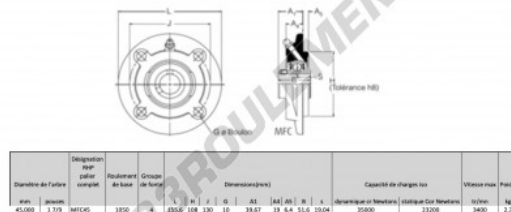

Palier - 4 fixations MFC45-RHP - MFC45-RHP

<https://www.123roulement.ch/roulement-palier/paliers/palier-fonte-4/mfc45-rhp>

CARACTÉRISTIQUES PRODUIT

Marque	RHP
N° Ean13	3616060602619
Diamètre de l'arbre	45 mm
Nb de fixation	4
Serrage	vis de blocage
Entraxe de fixation	130 mm
Vitesse limite	3400 rpm
Matière	fonte
Poids	2700 g
Charge dynamique	35 kN
Charge statique	23.2 kN
Conditionnement	1