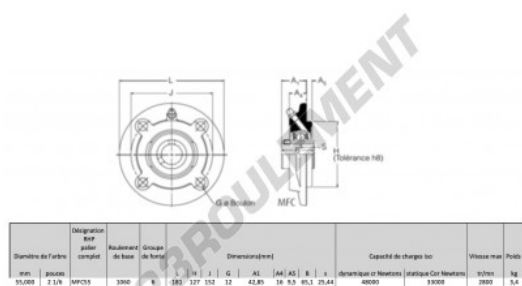

Palier - 4 fixations MFC55-RHP - MFC55-RHP

<https://www.123roulement.ch/roulement-palier/paliers/palier-fonte-4/mfc55-rhp>

CARACTÉRISTIQUES PRODUIT

Marque	RHP
N° Ean13	747023008889
Diamètre de l'arbre	64.89 mm
Nb de fixation	4
Serrage	vis de blocage
Entraxe de fixation	152 mm
Vitesse limite	2800 rpm
Matière	fonte
Poids	3400 g
Charge dynamique	48 kN
Charge statique	33 kN
Conditionnement	1
Norme	Sans norme