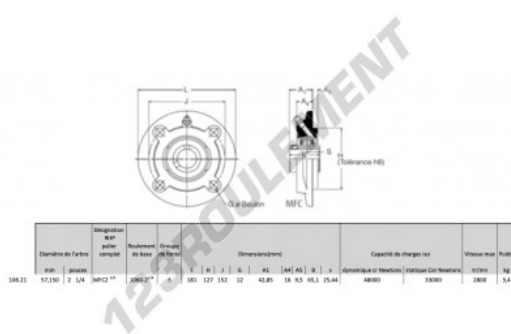

Palier - 4 fixations MFC2-1-4-RHP - MFC2-1-4-RHP

<https://www.123roulement.ch/roulement-palier/paliers/palier-fonte-4/mfc2-1-4-rhp>

CARACTÉRISTIQUES PRODUIT

Marque	RHP
N° Ean13	3616060602701
Diamètre de l'arbre	57.15 mm
Nb de fixation	4
Serrage	vis de blocage
Entraxe de fixation	152 mm
Vitesse limite	2800 rpm
Matière	fonte
Poids	2800 g
Charge dynamique	48 kN
Charge statique	33 kN
Conditionnement	1