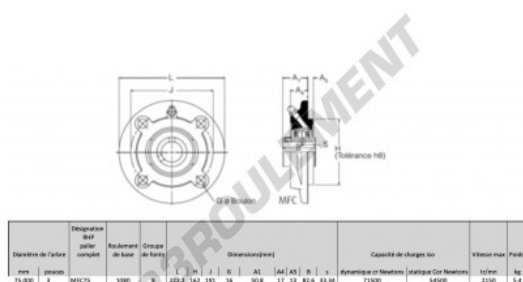

### CARACTÉRISTIQUES PRODUIT

Marque	RHP
N° Ean13	3616060602794
Diamètre de l'arbre	75 mm
Nb de fixation	4
Serrage	vis de blocage
Entraxe de fixation	191 mm
Vitesse limite	2150 rpm
Matière	fonte
Poids	5400 g
Charge dynamique	71.5 kN
Charge statique	54.5 kN
Conditionnement	1
Norme	Sans norme