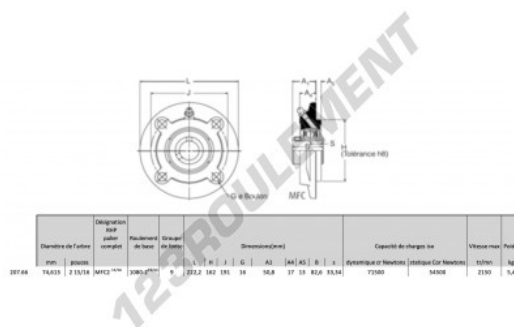

Palier - 4 fixations MFC2-15-16-RHP - MFC2-15-16-RHP

<https://www.123roulement.ch/roulement-palier/paliers/palier-fonte-4/mfc2-15-16-rhp>

CARACTÉRISTIQUES PRODUIT

Marque	RHP
N° Ean13	3616060602817
Diamètre de l'arbre	74.613 mm
Nb de fixation	4
Serrage	vis de blocage
Entraxe de fixation	191 mm
Vitesse limite	2150 rpm
Matière	fonte
Poids	5400 g
Charge dynamique	71.5 kN
Charge statique	54.5 kN
Conditionnement	1