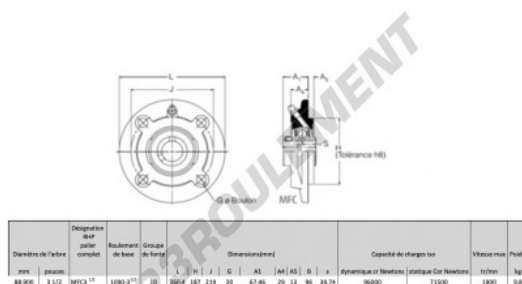

Palier - 4 fixations MFC90-3-1-2-RHP - MFC90-3-1-2-RHP

<https://www.123roulement.ch/roulement-palier/paliers/palier-fonte-4/mfc90-3-1-2-rhp>

CARACTÉRISTIQUES PRODUIT

Marque	RHP
N° Ean13	3616060602879
Diamètre de l'arbre	88.9 mm
Nb de fixation	4
Serrage	vis de blocage
Entraxe de fixation	219 mm
Vitesse limite	1900 rpm
Matière	fonte
Poids	9800 g
Charge dynamique	96 kN
Charge statique	71.5 kN
Conditionnement	1